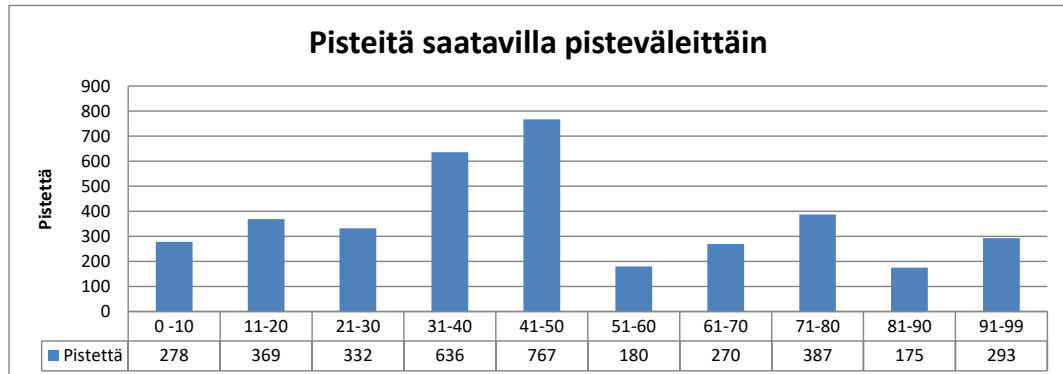

1 - Juupavaara	2 - Muhujärvi	3 - Petääjärvi	Yleisöalue (11-14)	Kaikki
Pisteitä	435	1238	965	1049	3687
Rasteja	17	54	29	19	119
Keskiarvo	25,6	22,9	33,3	55,2	31,0
Mediaani	20	15	30	50	25
Rasteja hehtaarilla	0,4	0,6	1,7	4,8	0,8
Pisteitä hehtaarilla	9,3	14,6	56,8	262,3	24,1
Keskihajonta	18,0	20,0	24,1	23,6	24,0

MAARAK LINJAKAIVUU PÖYTYÄ OY

Kuljetus
Kai Marttila Oy