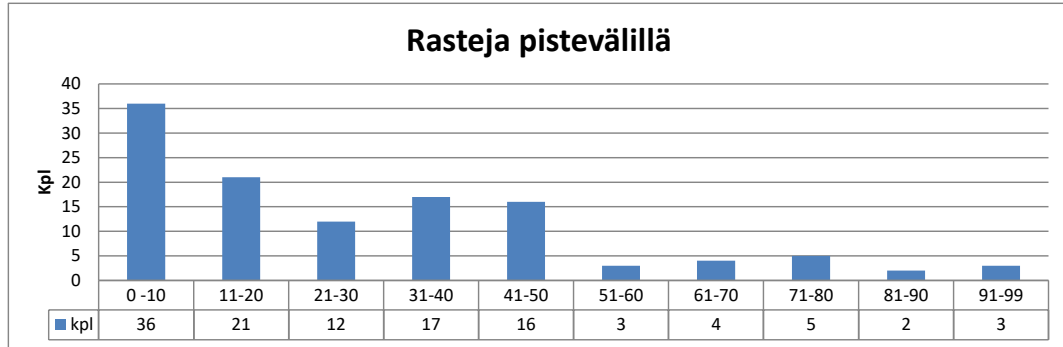

1 - Juupavaara	2 - Muhujärvi	3 - Petääjärvi	Yleisöalue (11-14)	Kaikki
Pisteitä	435	1238	965	1049	3687
Rasteja	17	54	29	19	119
Keskiarvo	25,6	22,9	33,3	55,2	31,0
Mediaani	20	15	30	50	25
Rasteja hehtaarilla	0,4	0,6	1,7	4,8	0,8
Pisteitä hehtaarilla	9,3	14,6	56,8	262,3	24,1
Keskihajonta	18,0	20,0	24,1	23,6	24,0

MAARAK LINJAKAIVUU PÖYTYÄ OY

Kuljetus
Kai Marttila Oy