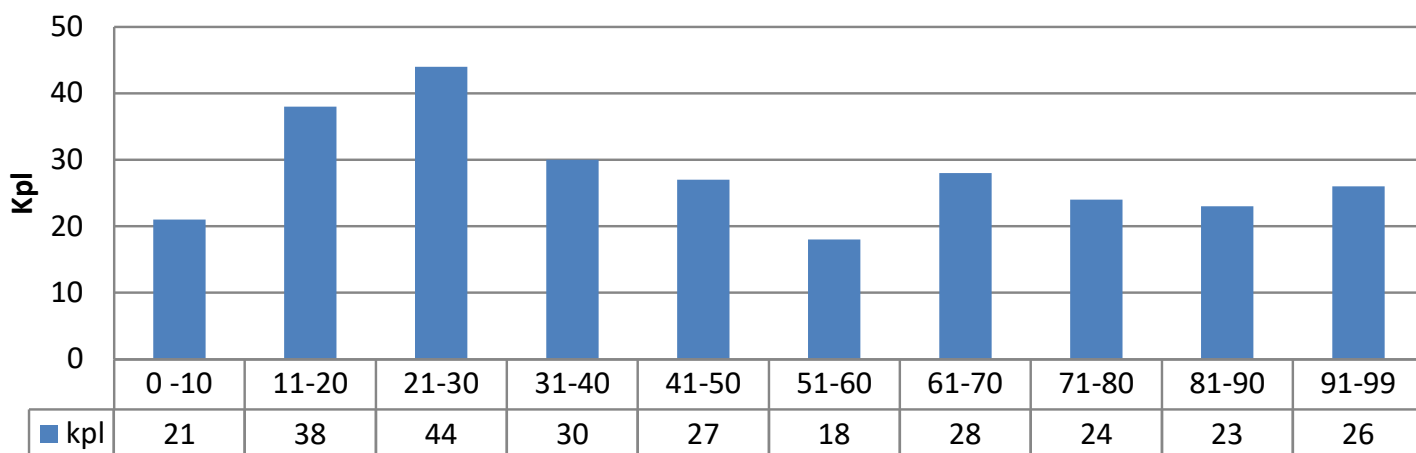

Rasteja pistevälillä