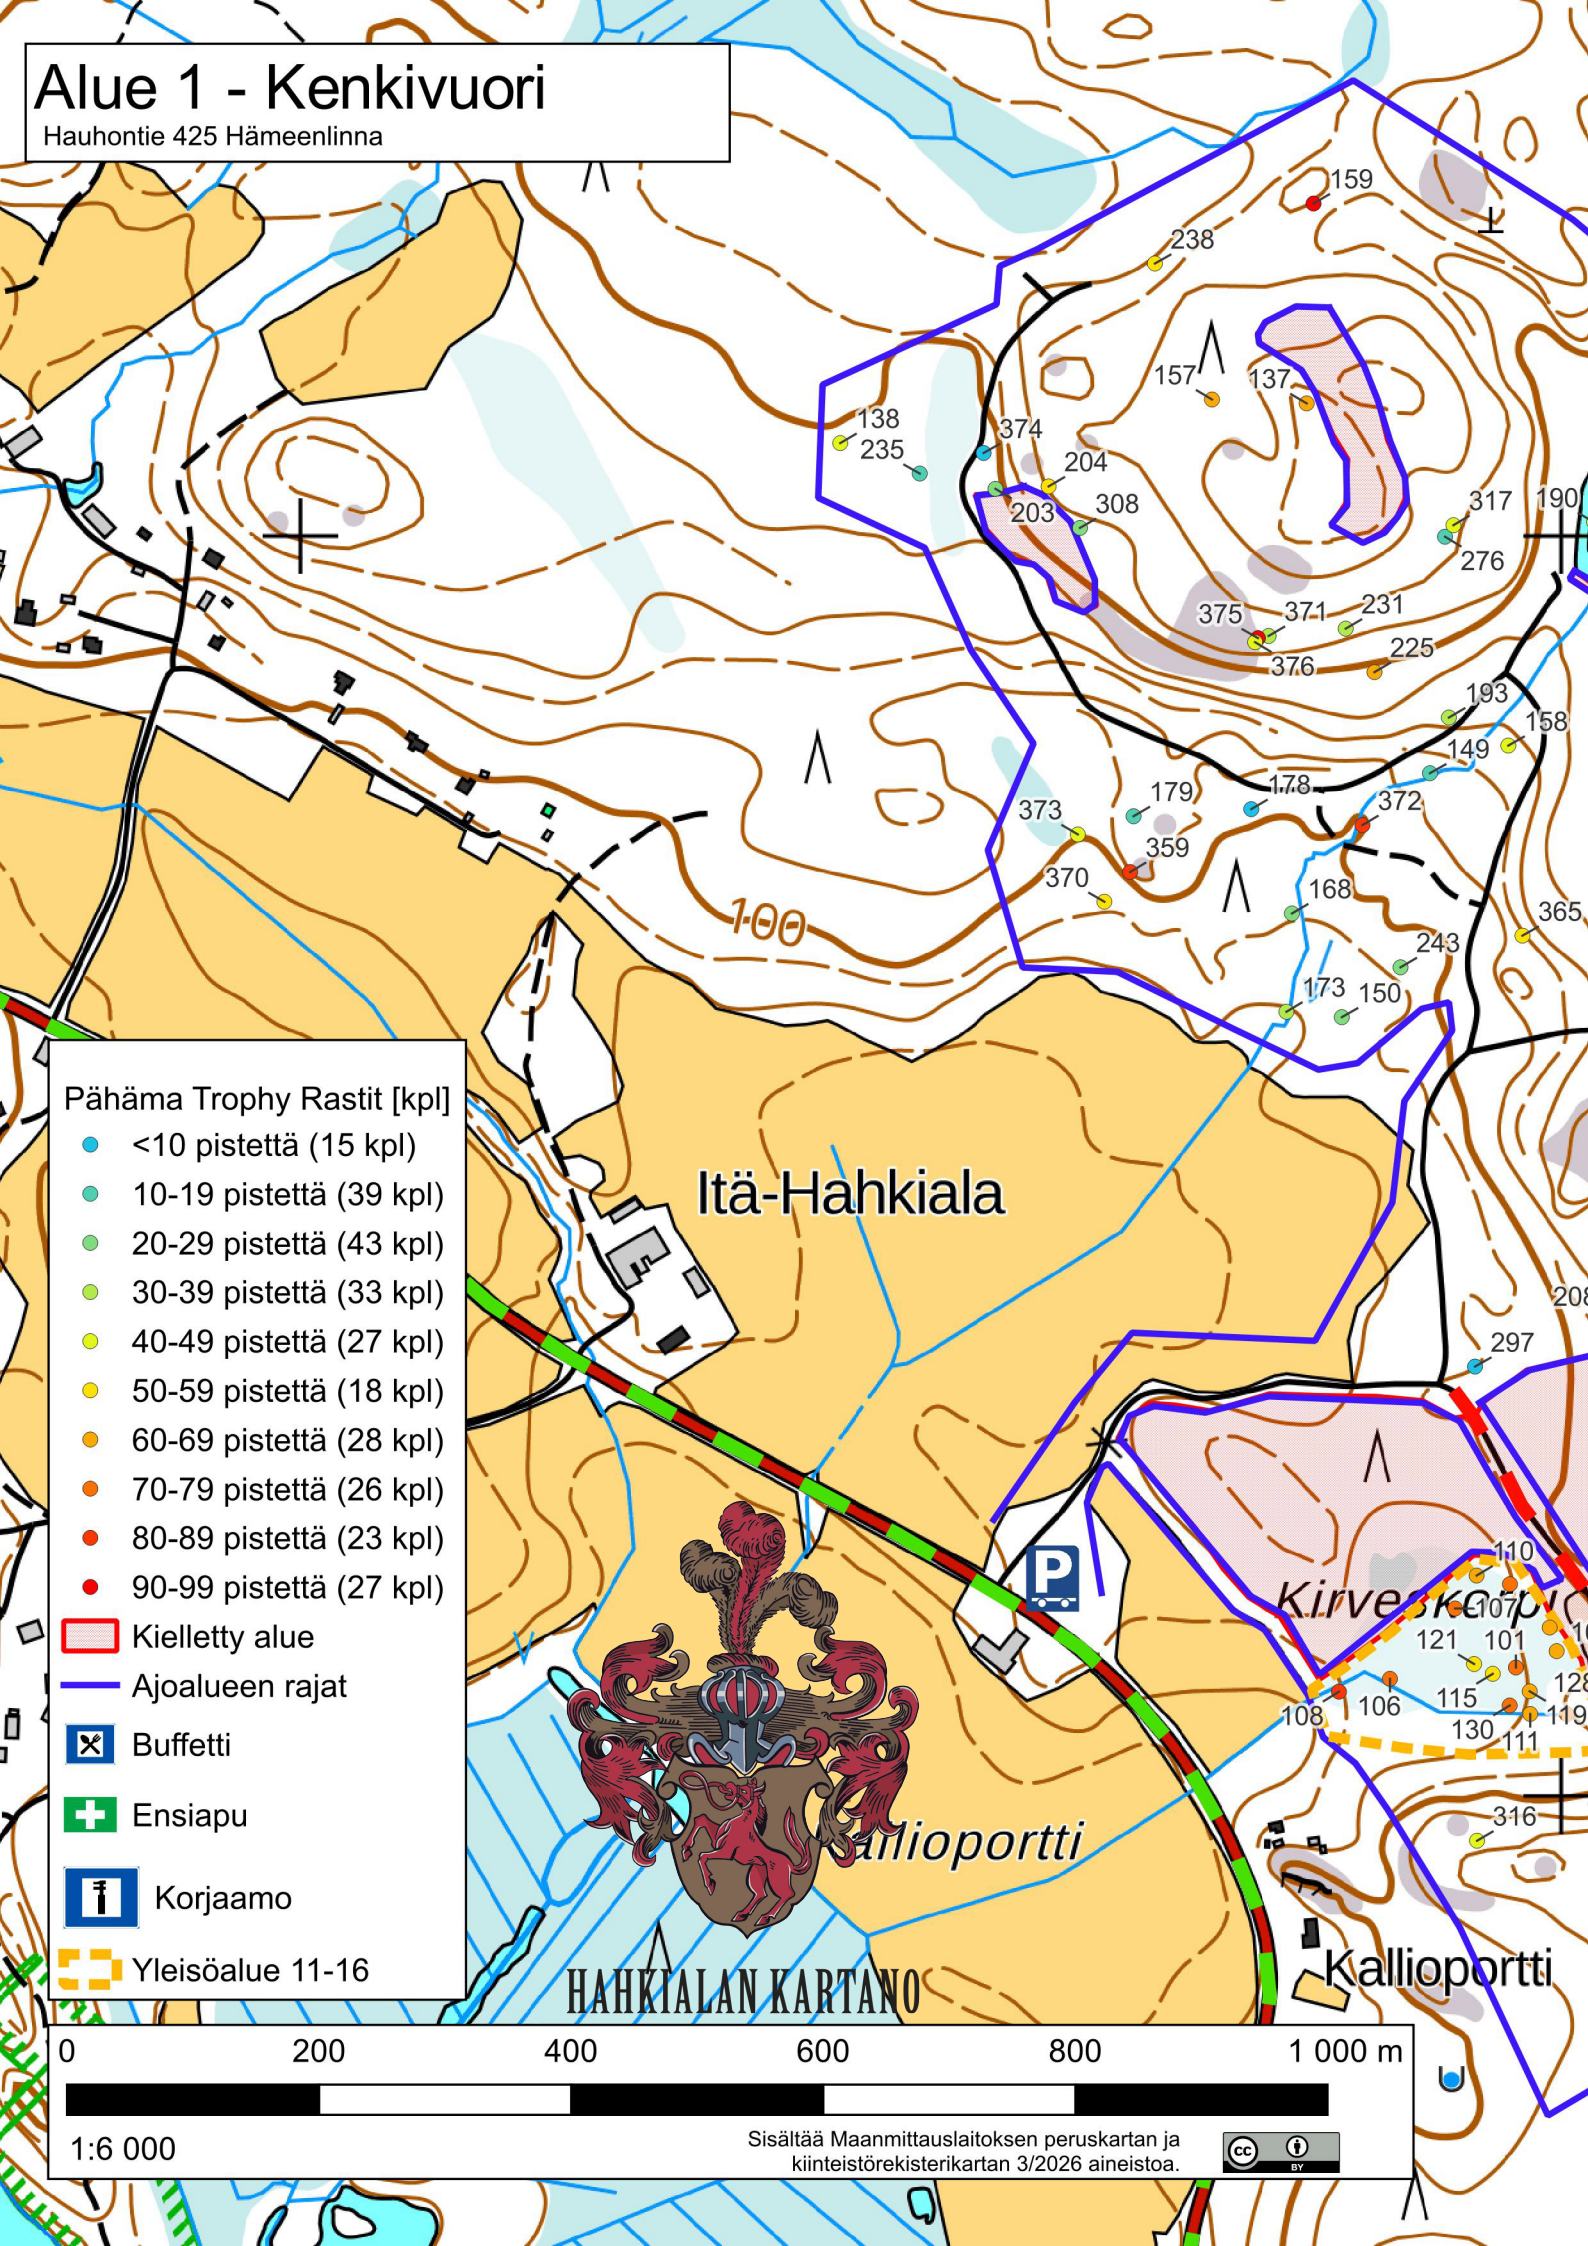

Alue 1 - Kenkivuori

Hauhontie 425 Hämeenlinna

Pähäma Trophy Rastit [kpl]

- <10 pistettä (15 kpl)
- 10-19 pistettä (39 kpl)
- 20-29 pistettä (43 kpl)
- 30-39 pistettä (33 kpl)
- 40-49 pistettä (27 kpl)
- 50-59 pistettä (18 kpl)
- 60-69 pistettä (28 kpl)
- 70-79 pistettä (26 kpl)
- 80-89 pistettä (23 kpl)
- 90-99 pistettä (27 kpl)

- Kielletty alue
- Ajoalueen rajat
- ⊗ Buffetti
- ⊕ Ensiapu
- ⓘ Korjaamo
- ▭ Yleisöalue 11-16

0 200 400 600 800 1 000 m

1:6 000

Sisältää Maanmittauslaitoksen peruskartan ja kiinteistörekisterikartan 3/2026 aineistoa.