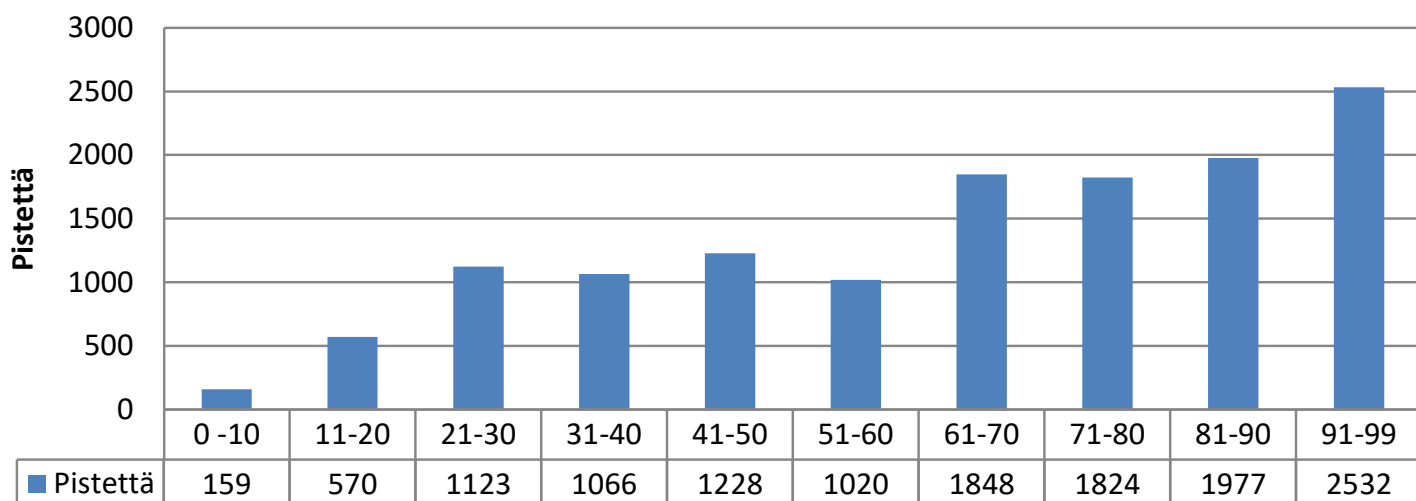

Pisteitä saatavilla pisteväleittäin