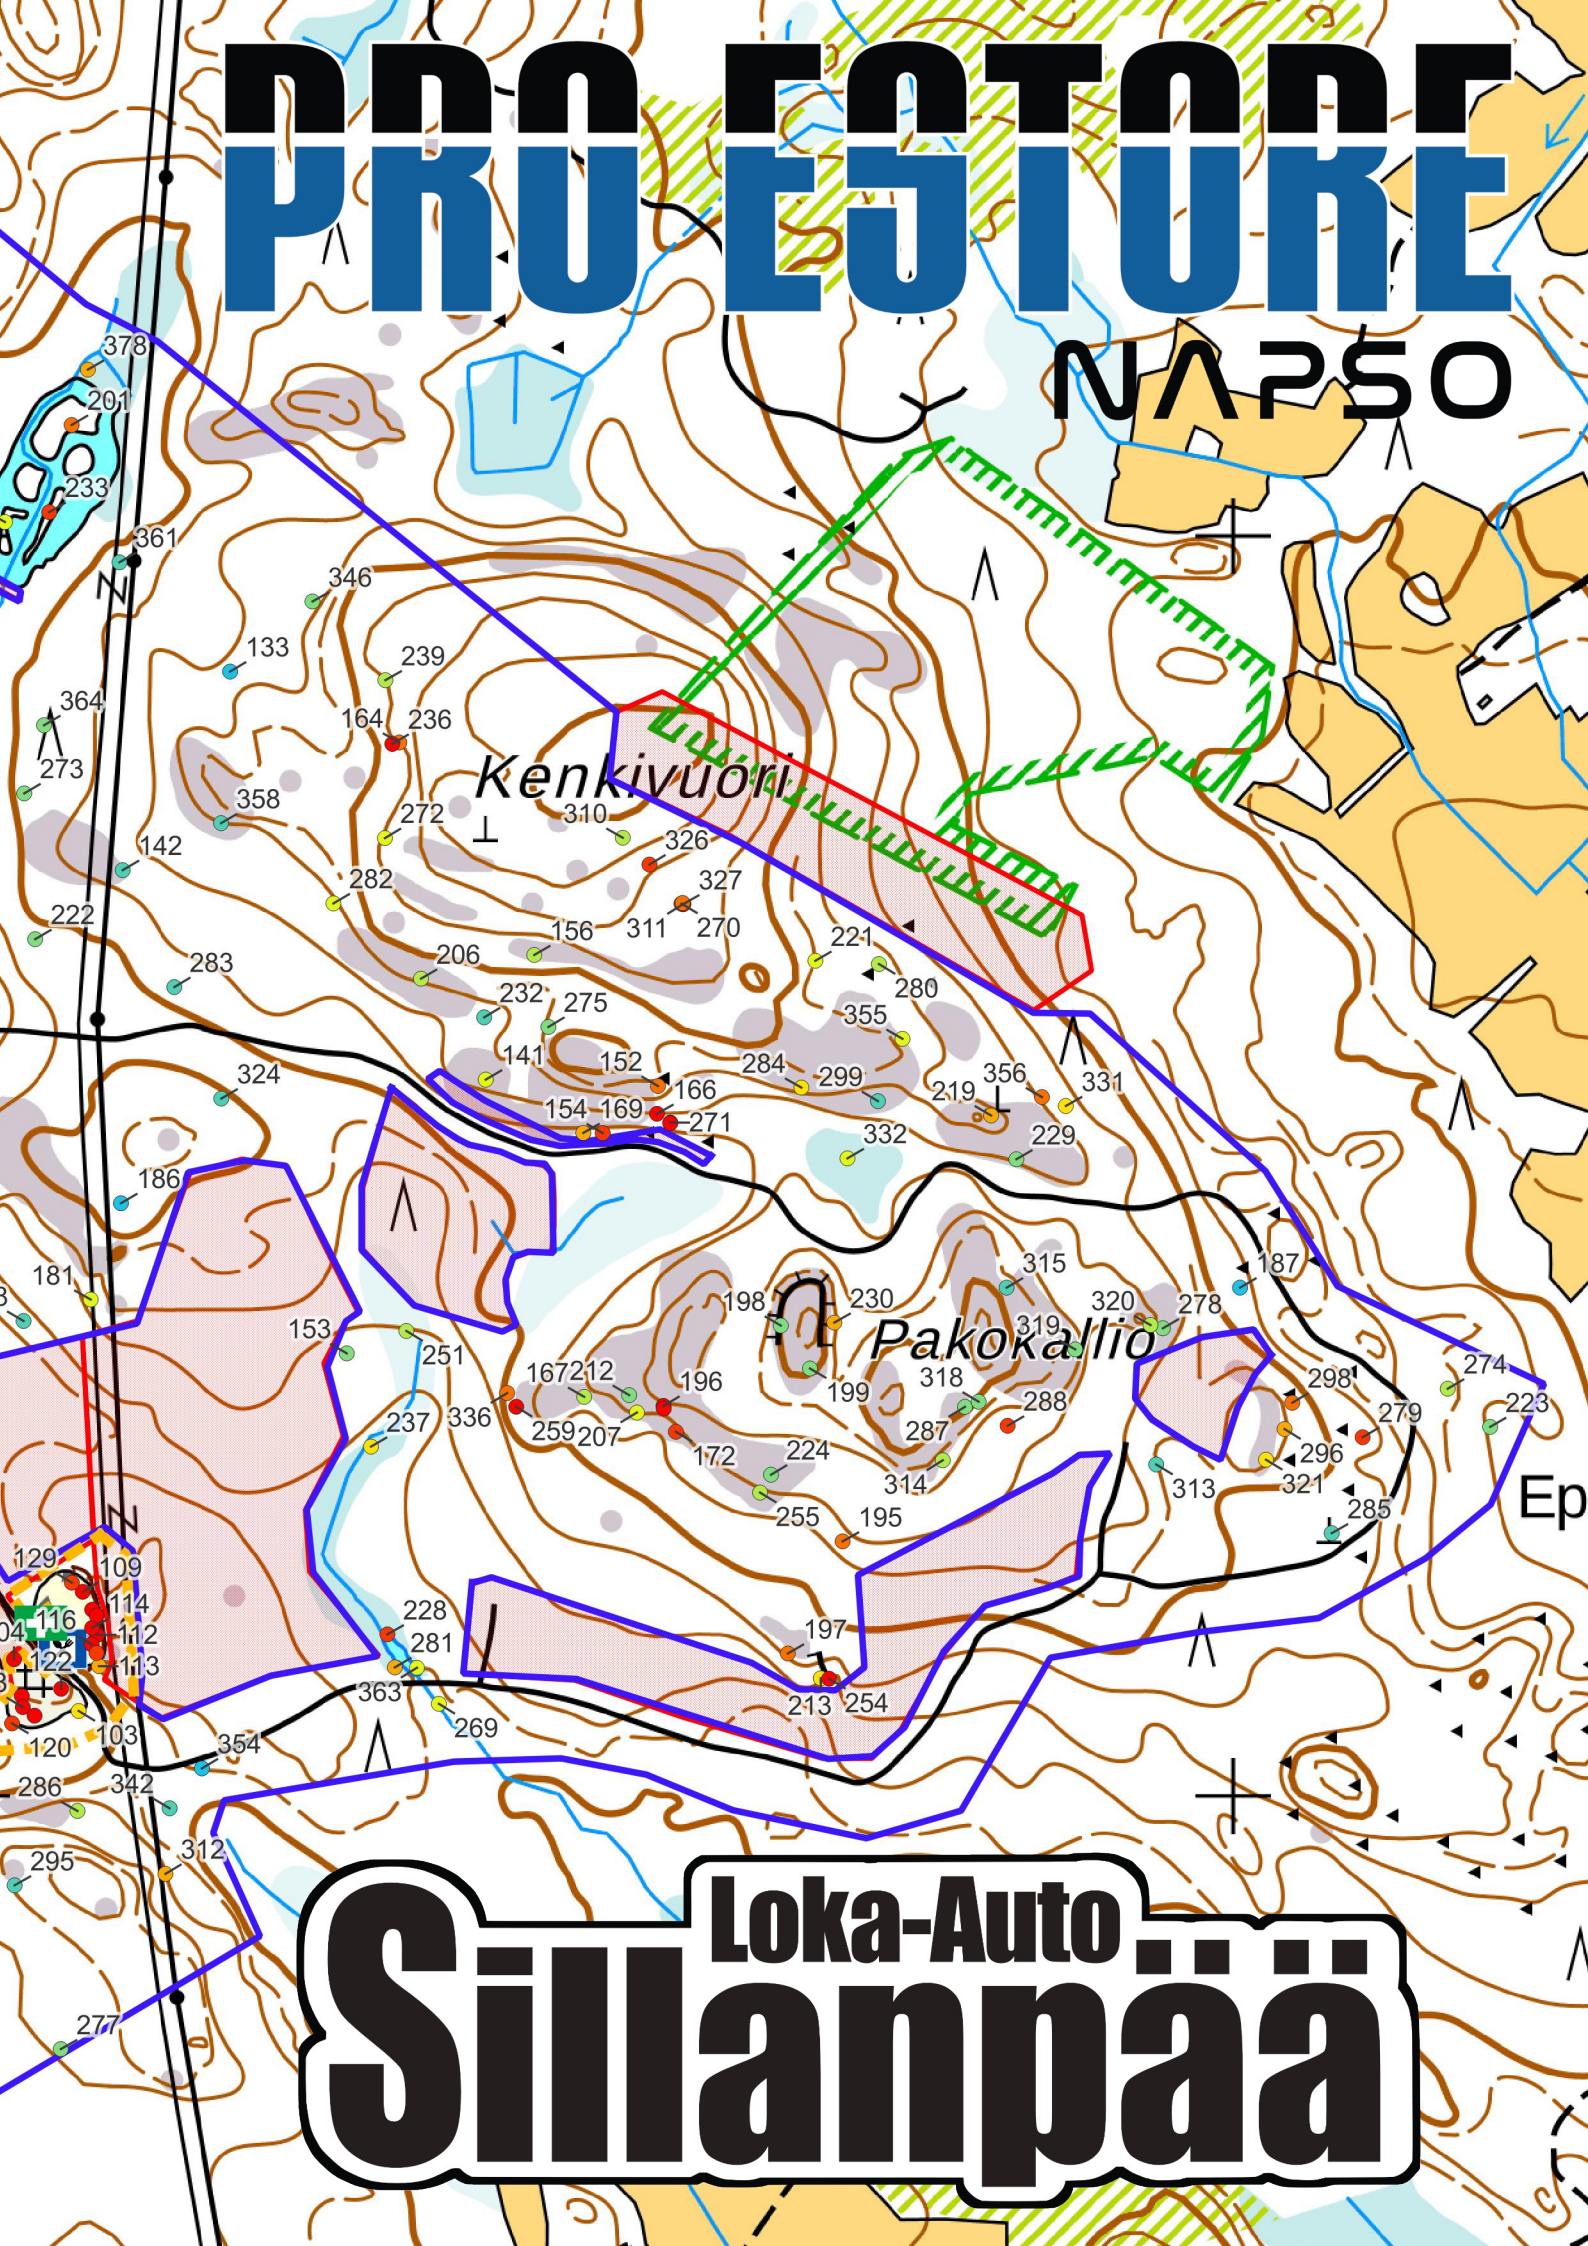

PRO ESTATORE PRO EGIURKE

NARSO

Kenkivuori

Pakokallio

Ep

Loka-Auto Sillanpää